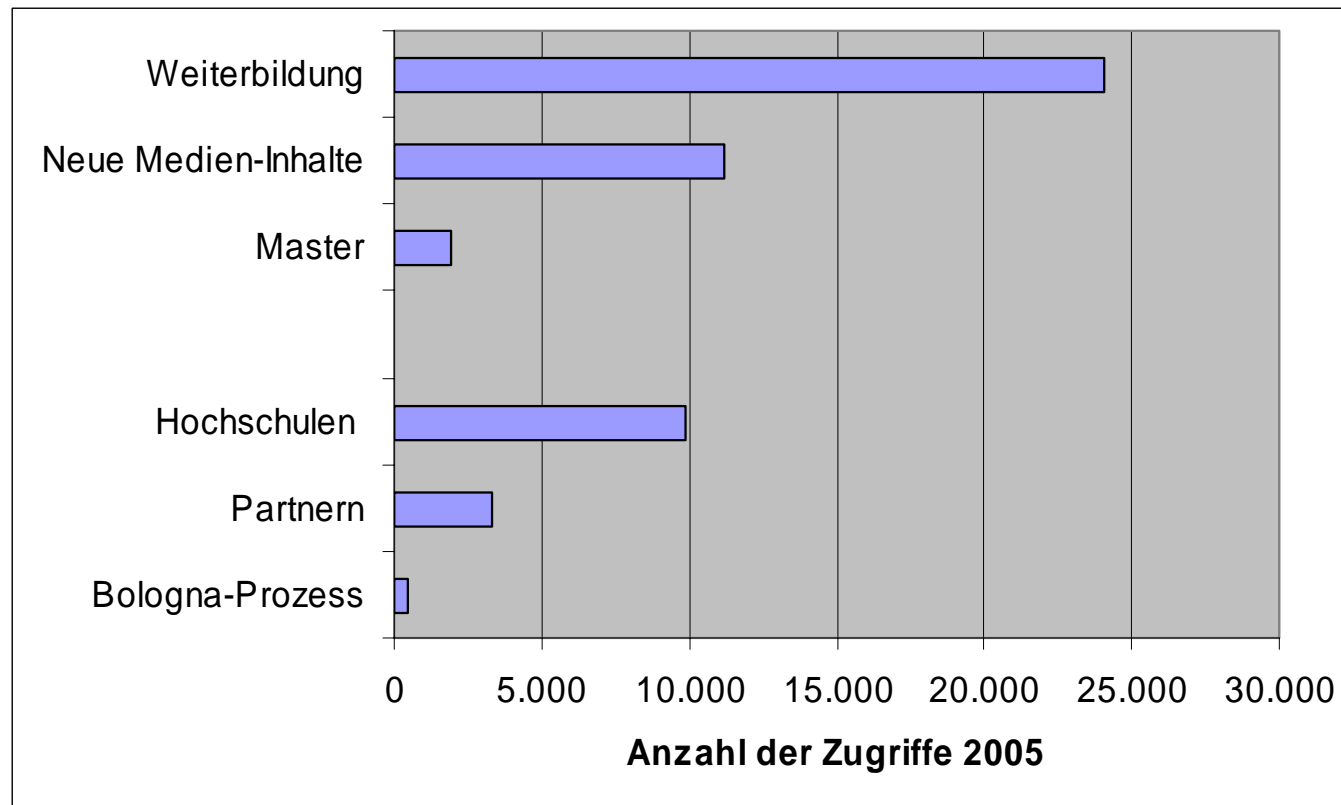

Zugriffe auf Angebotsbeschreibungen und Zusatzinformationen

Educational Content Editoren: 40 Personen (Stand 12/2005)

- Pflege in den Hochschulen: 185 Angebote (58%)
- durch Support vor Ort: 135 Angebote (42%)