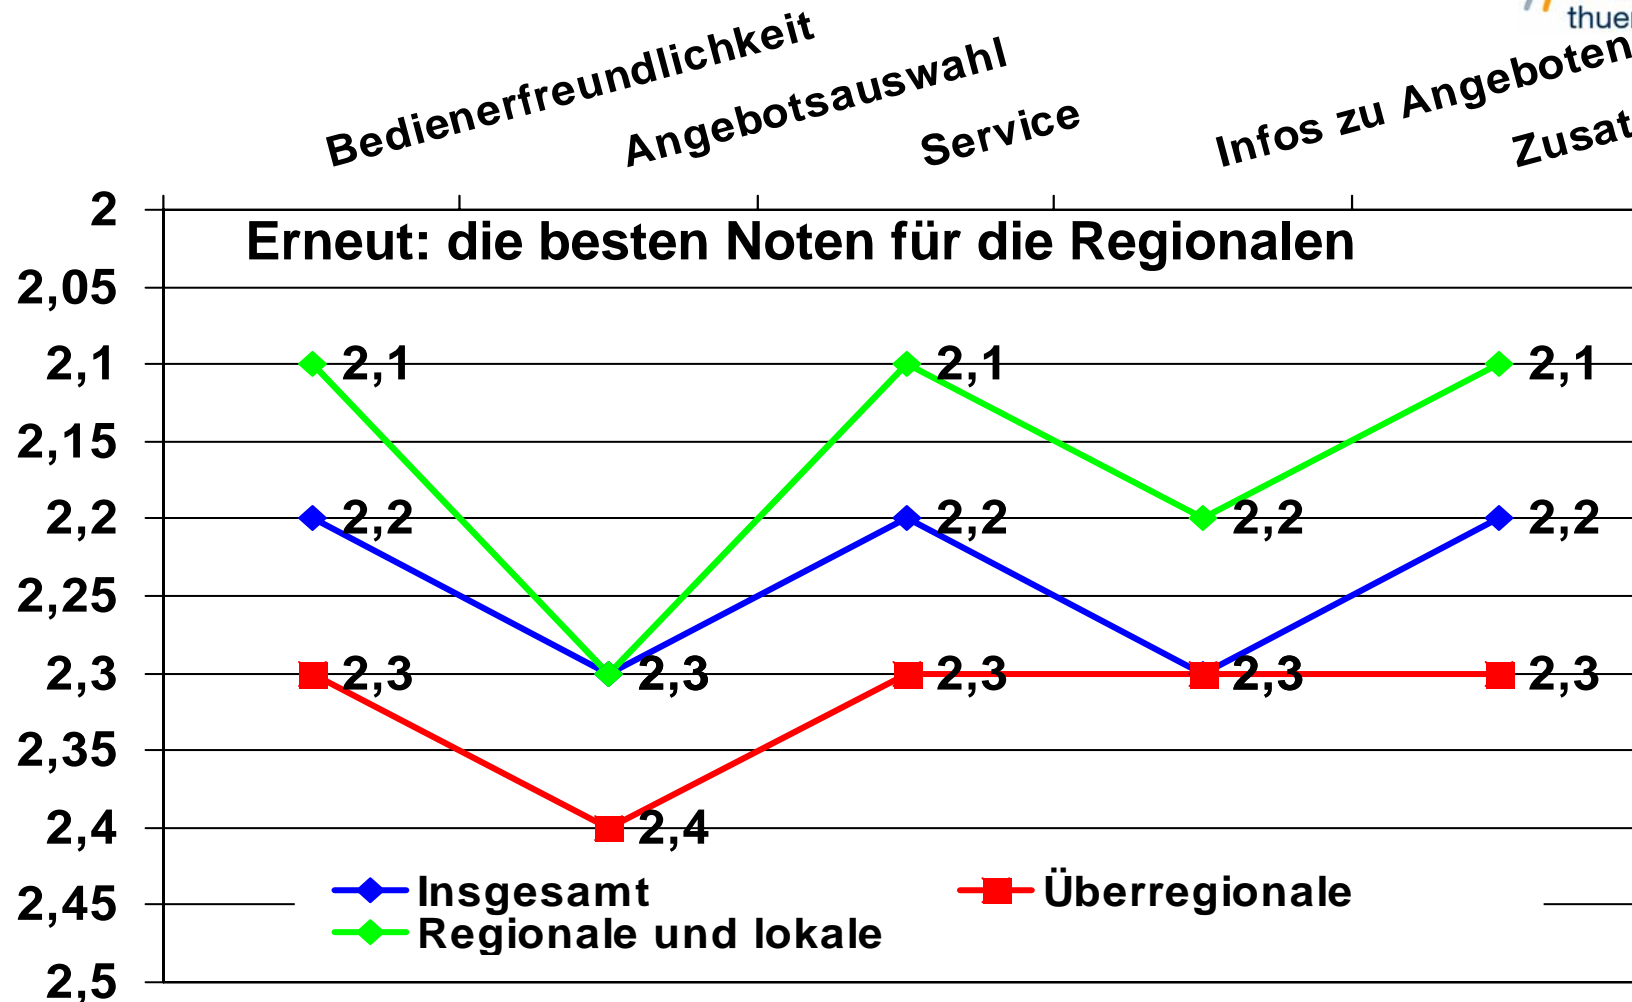

Bewertungen von Merkmalen der Weiterbildungsdatenbanken nach Datenbank-Typ, Durchschnittsnoten (N=895 – 913)

Quelle: IWWB, Onlinebefragung zur Nutzung von WBDBs 2006