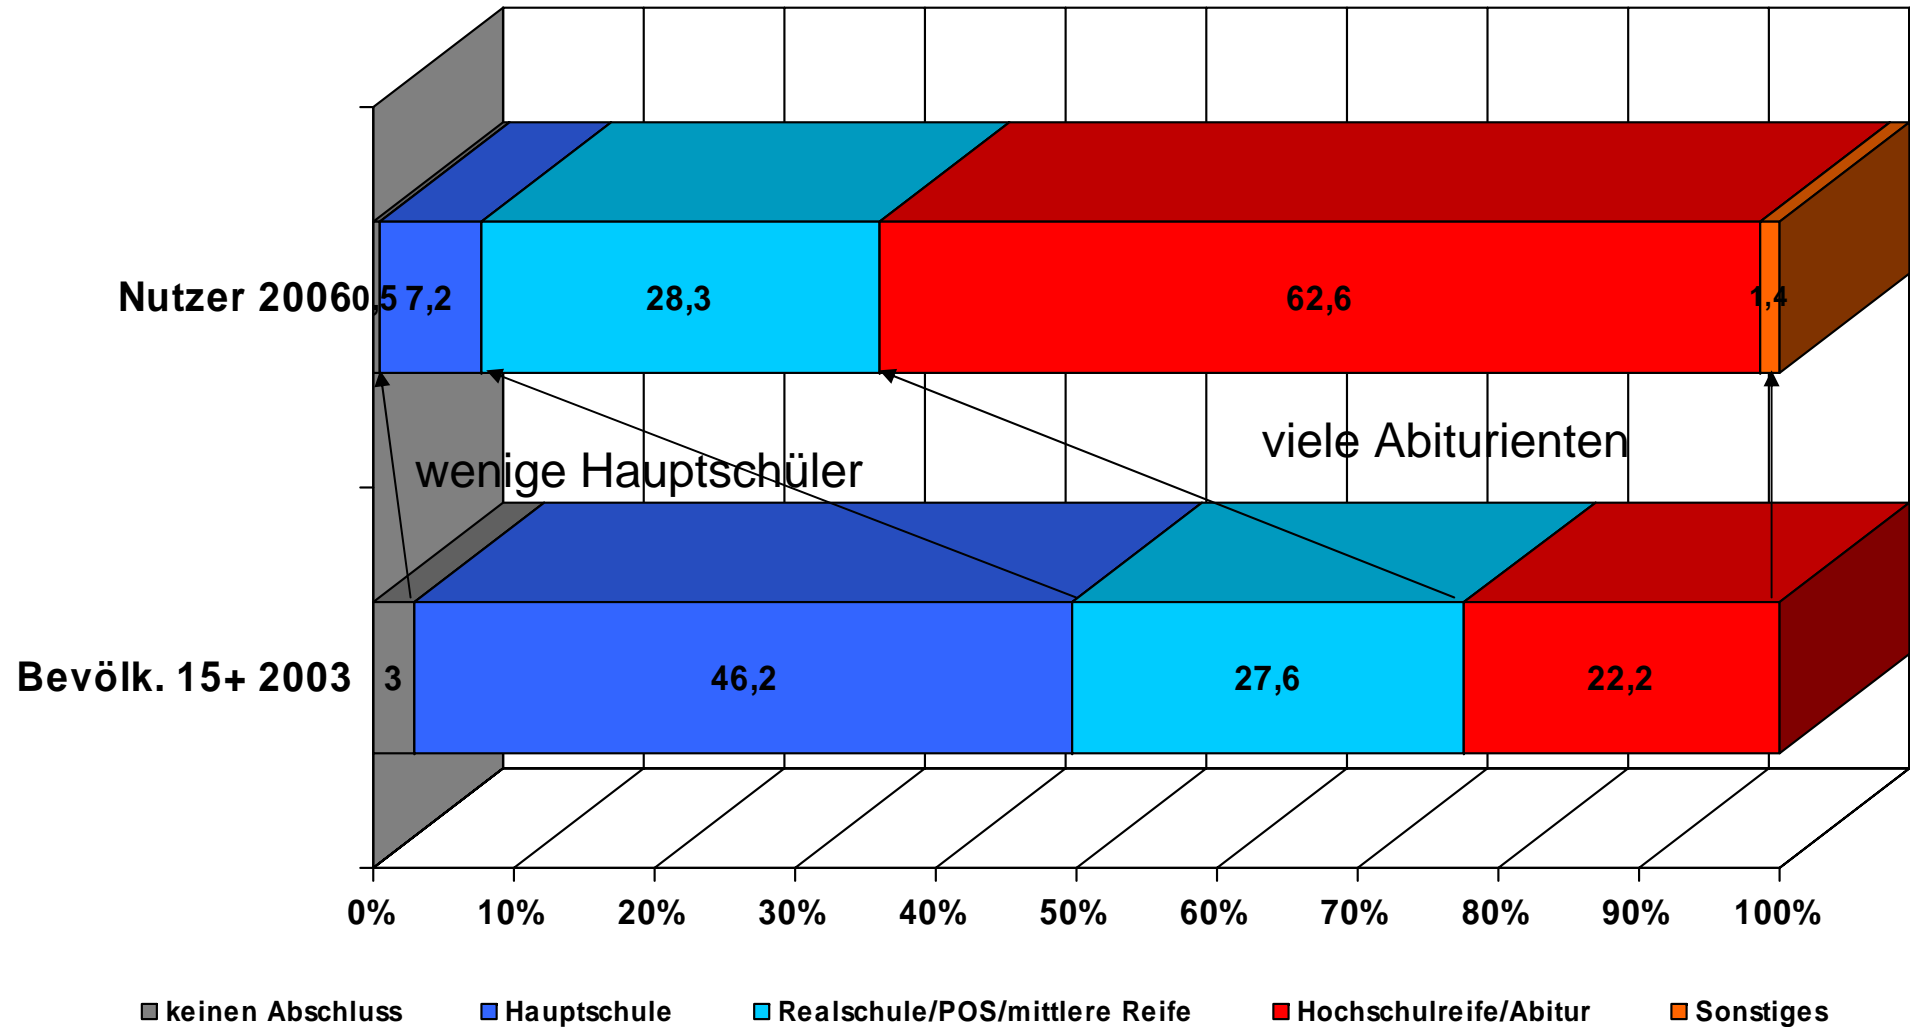

Bildungsportal Thüringen

Szenario zur technologischen und organisatorischen Vernetzung der Bundesländer im Bereich der (wissenschaftlichen) Weiterbildung

Dr.-Ing. Heinz-Dietrich Wuttke,
Technische Universität Ilmenau,
Bildungsportal Thüringen

Bewertungen von Merkmalen der Weiterbildungsdatenbanken nach Datenbank-Typ, Durchschnittsnoten (N=895 – 913)

Quelle: IWWB, Onlinebefragung zur Nutzung von WBDBs 2006

Schulabschluss der Nutzerinnen und Nutzer von Weiterbildungsdatenbanken (in %, N=944)